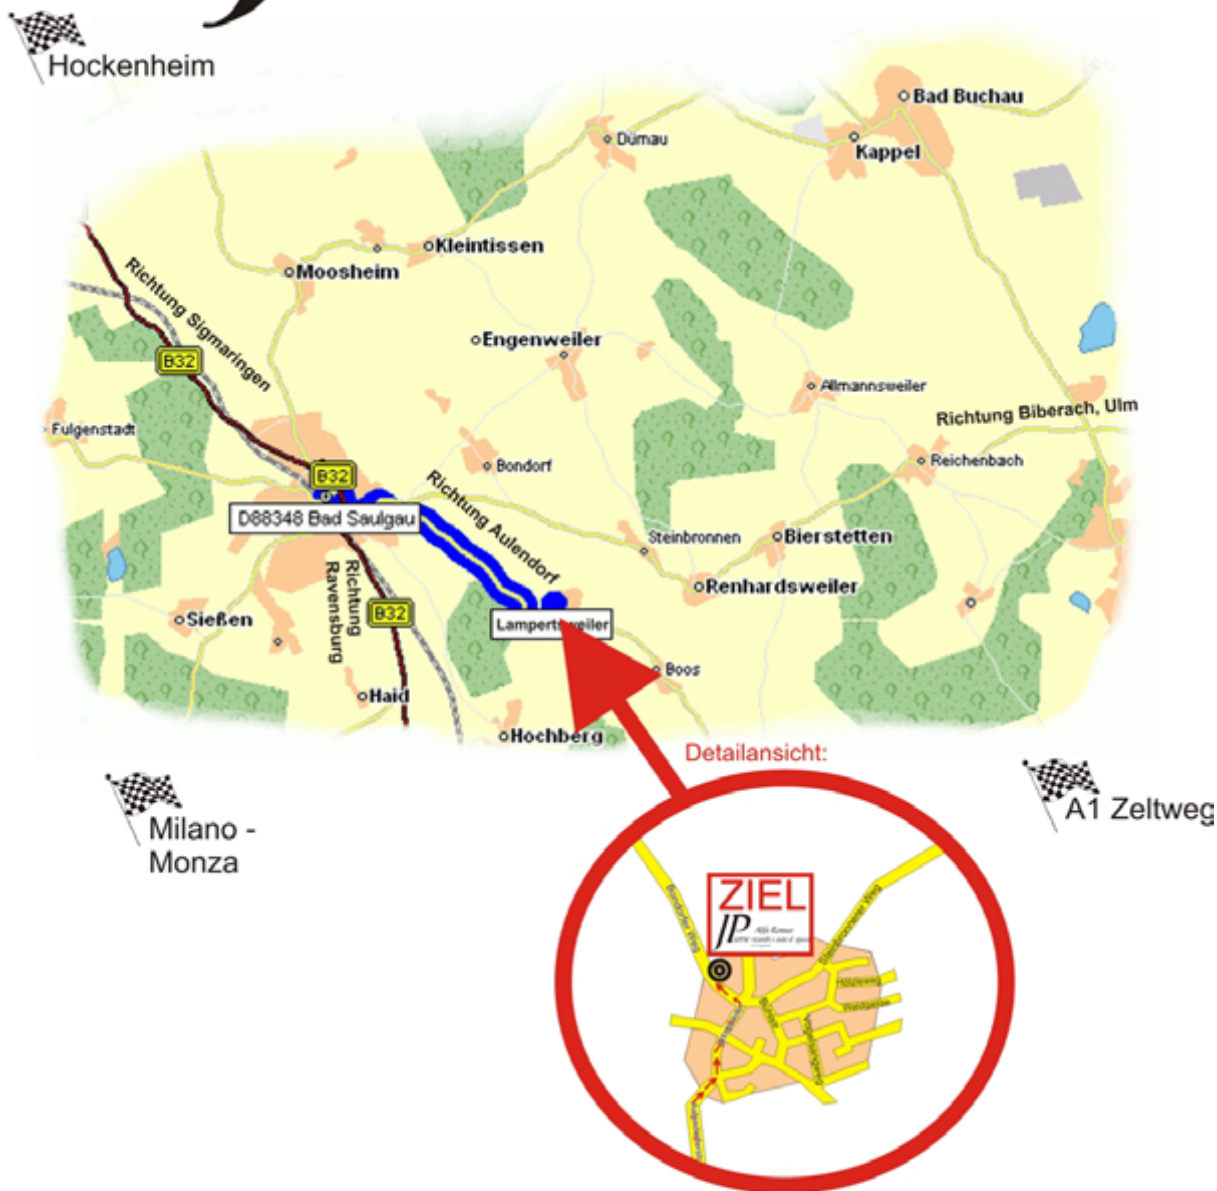

JP

Alfa Romeo
corse ricambi e auto d'epoca
-kein Vertragshändler-

... so finden Sie uns noch leichter ...

in Bad Saulgau Richtung Biberach, Bad Schussenried, Bad Buchau, Aulendorf fahren. Vor dem Ortsausgang Bad Saulgau rechts Richtung Bad Waldsee, Aulendorf - Lampertsweiler abbiegen. Nach ca. 2 km geht es links nach Lampertsweiler. In Lampertsweiler über die Aulendorfer Str. links in die Valentinstr., dann nochmals links in den Bondorfer Weg.